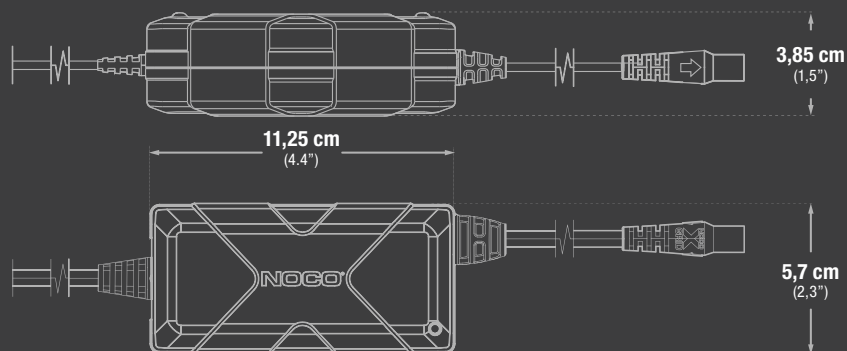

MÅTT

TEKNISKA DATA

KOMPATIBILITET:	GB70, GB150, GB250+, GB251+, GB500+	
IN:	100-240 VAC 50-60 Hz	
UT:	12 V XGC	
AC-SLADDLÄNGD:	152,4 cm (60")	
DC-SLADDLÄNGD:	152,4 cm (60")	
LEDNINGSTORLEK:	16 AWG	
VIKT:	0,37 kg (0,83 lbs)	
VOLYM:	Detaljhandelsförpackning: Mått: 21,6 x 11,4 x 7,4 cm Vikt: 0,75 kg UPC: 0-46221-17030-6	Huvudkartong: Mått: 39,1 x 23,6 x 19,8 cm Vikt: 5,50 kg Kvantitet: 6 UCC: 20046221170300
	Innerförpackning: Mått: 22,4 x 12,2 x 8,4 cm Vikt: 0,81 kg	Antal per pall: 288 enheter