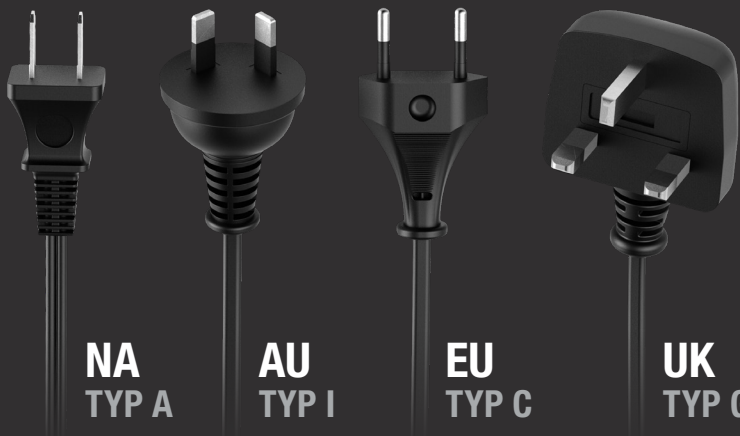

56W

16AWG

XGC4

SNABB UPPLADDNING. STRÖMADAPTER 56 W XGC.

AVSEDD FÖR

NOCO BOOST

ULTRASAFELITHIUM JUMP STARTERS.

KOMPATIBEL MED:

GLOBAL TILLÄMPNING. UTBYTBAR AC-KABEL.

Inkluderar AC-kablar för Australien (typ I), Europa (typ C), Nordamerika (typ A) och Storbritannien (typ G) för att tillgodose alla regioner där NOCO Boost-enheter säljs.

NA
TYP A

AU
TYP I

EU
TYP C

UK
TYP G

UNIVERSELL INGÅNG.

XGC4 har en universell ingång med ett brett intervall på 100-240 VAC, 50-60 Hz, och är utformad för att fungera var som helst i världen.

UPP TILL 5 GÅNGER SNABBARE.

Den 56 W starka utspänningen är konstruerad för effektiv kraftöverföring och förkortar laddningstiden. XGC4-strömadaptern är upp till fem gånger snabbare än en traditionell 2-ampere USB-vägg- eller billaddare.